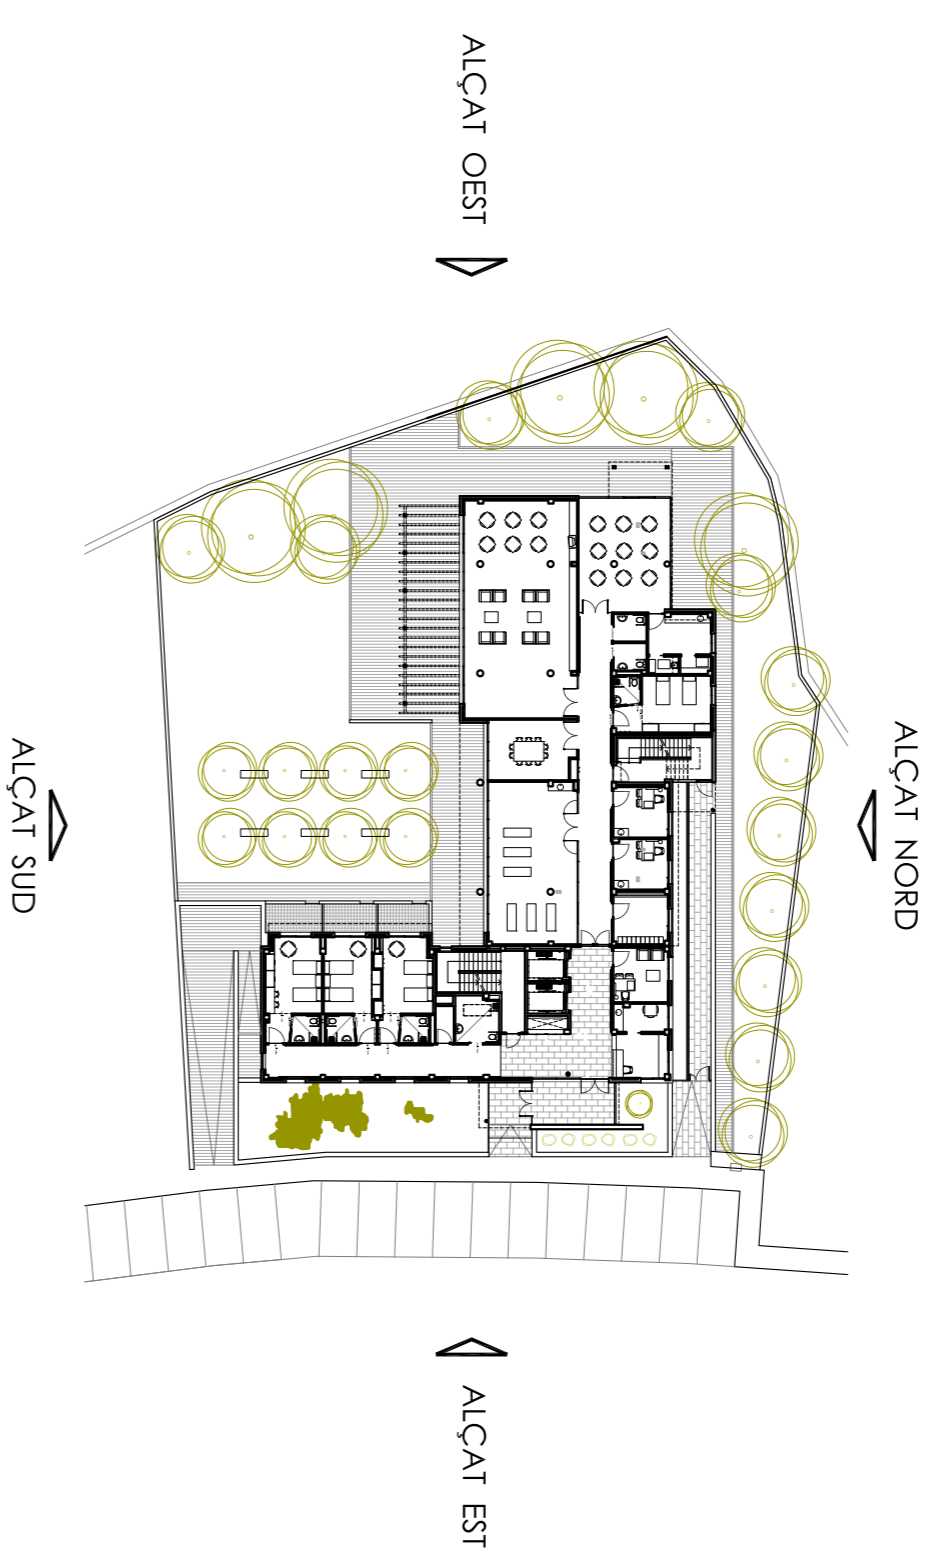

ALÇAT EST  
E 1/100

ALÇAT NORD  
E 1/100

**PROECTE EXECUTIU**  
RESIDÈNCIA ASSISTIDA PER A GENT GRAN

CINARIE GURIE - PARCELA 8 D  
URBANITZACIÓ "CAN GALAN" SECTOR S-1  
08787 - LA POBLA DE CLARAMUNT, ANOIA