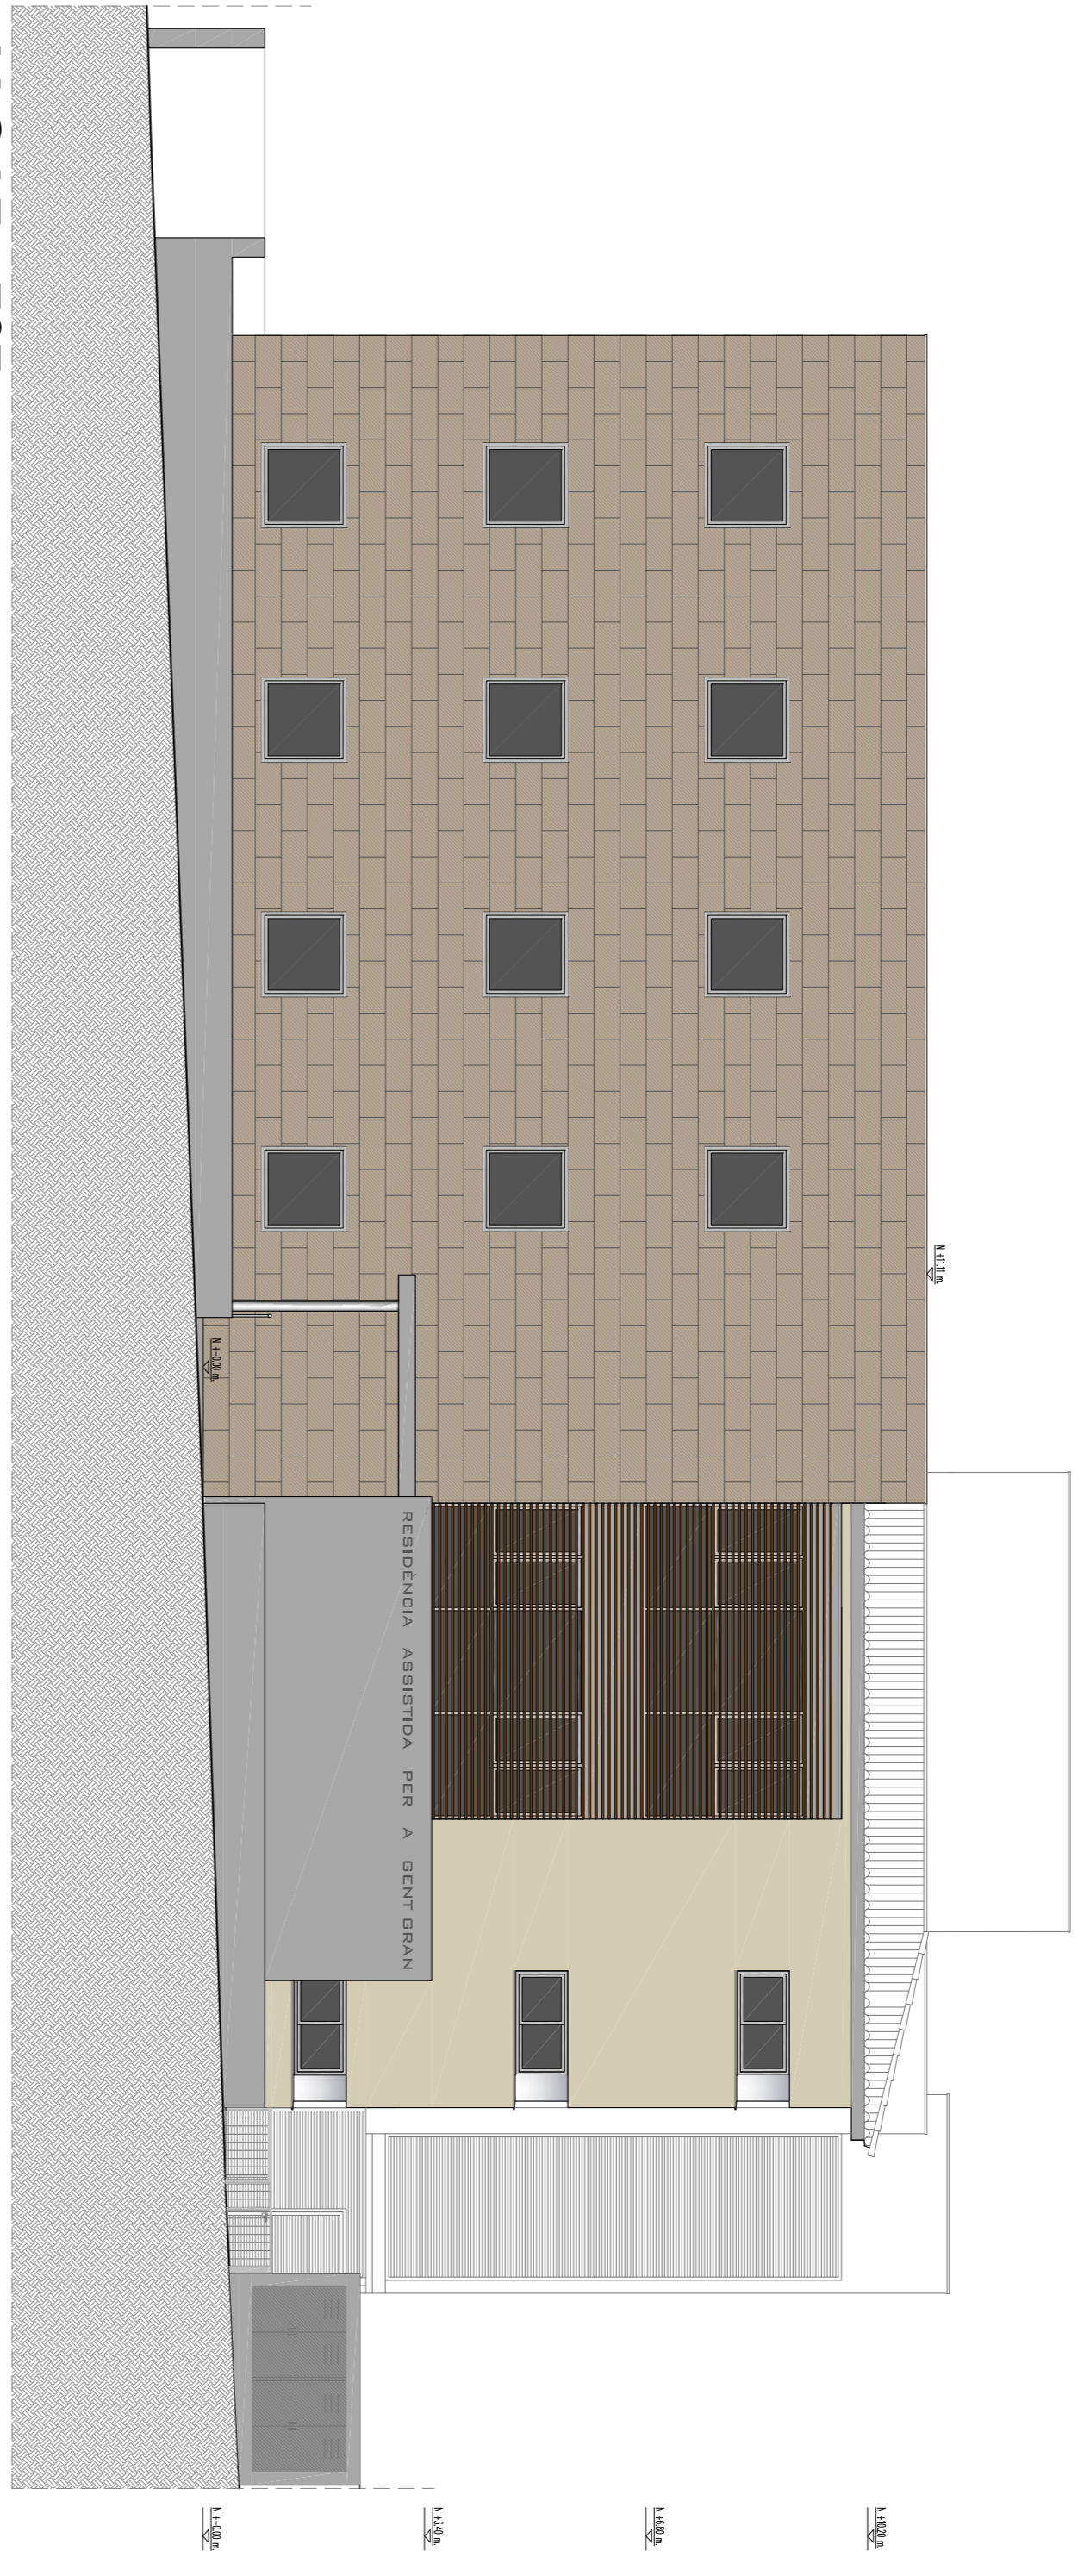

ALÇAT EST  
E 1/100

ALÇAT NORD  
E 1/100

**PROECTE EXECUTIU**  
RESIDÈNCIA ASSISTIDA PER A GENT GRAN

CINARIE GURIE - PARCELA 8 D  
URBANITZACIÓ "CAN GALAN" SECTOR S-1  
08787 - LA POBLA DE CLARAMUNT, ANOIA